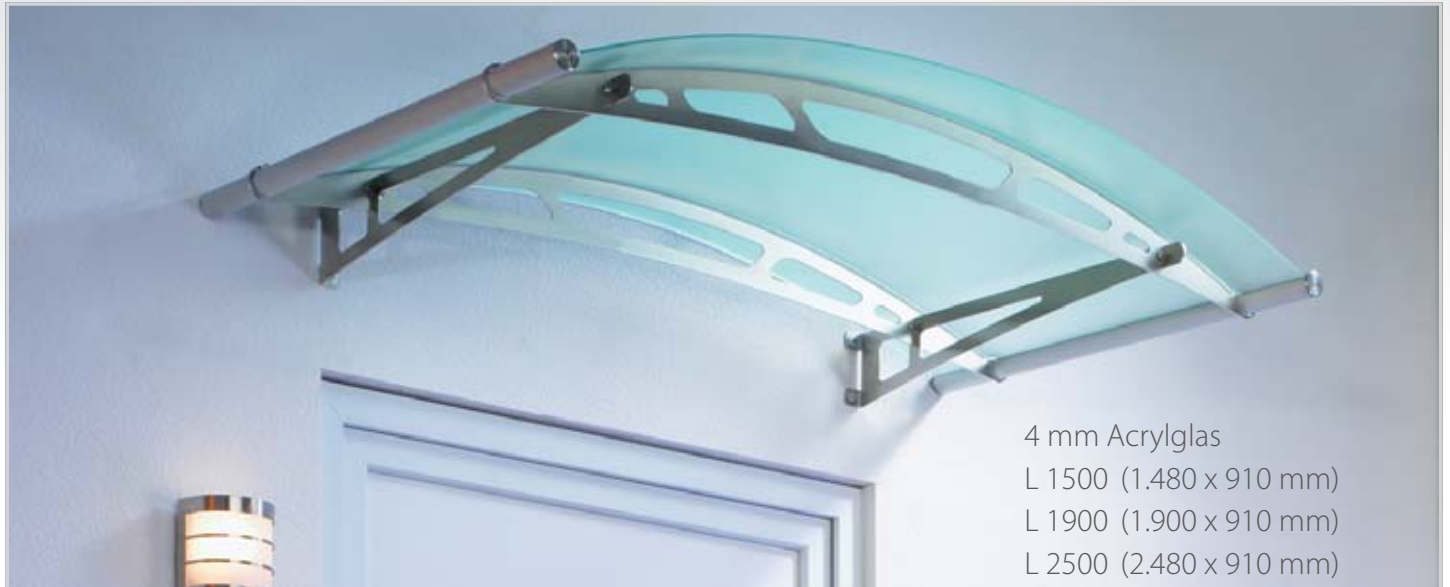

Attraktive Designvarianten für jeden Geschmack

LIGHTLINE Rundbogenvordach L

4 mm Acrylglas
L 1500 (1.480 x 910 mm)
L 1900 (1.900 x 910 mm)
L 2500 (2.480 x 910 mm)

LIGHTLINE Rundbogenvordach

Farbe der Metallteile (Träger-Gerüst)		Scheibenfarben			
Edelstahl matt gebürstet	weiss pulverbeschichtet	klar	satinert weiss	satinert blau	satinert grün
Typ	Ansicht	Metallteile	Acrylglas	Artikel-Nr.	Anzahl
L(W) 1500		 Edelstahl matt gebürstet	4 mm 	170664	
		 weiss pulverbeschichtet		170665	
L(W) 1900		 Edelstahl matt gebürstet	4 mm 	170668	
		 weiss pulverbeschichtet		170669	
L(W) 2500		 Edelstahl matt gebürstet	4 mm 	170672	
		 weiss pulverbeschichtet		170673