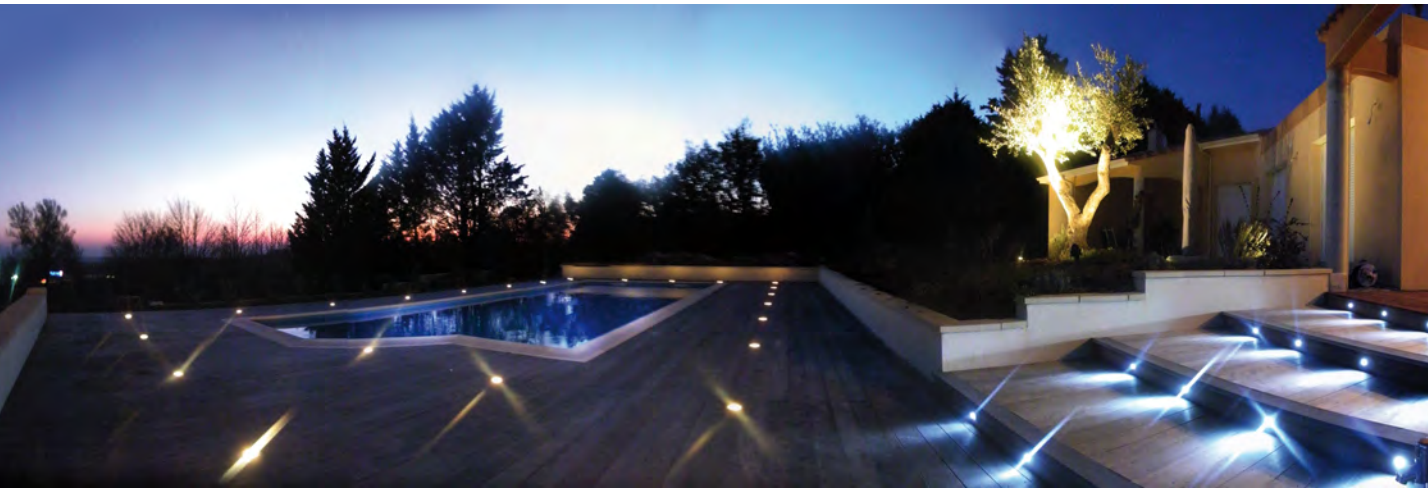

EASY CONNECT LICHTSYSTEM

OBI®

Modulares System für Ihren Garten

- ▶ Einfach zu installieren – ohne Werkzeug
- ▶ Kein Trafo erforderlich
- ▶ Schnell und sicher erweiterbar
- ▶ Ober- und unterirdisch verlegbar
- ▶ Anschluss von Fremdprodukten möglich

Beispielhafter Aufbau

Jetzt zu unserem Easy-Connect-Sortiment