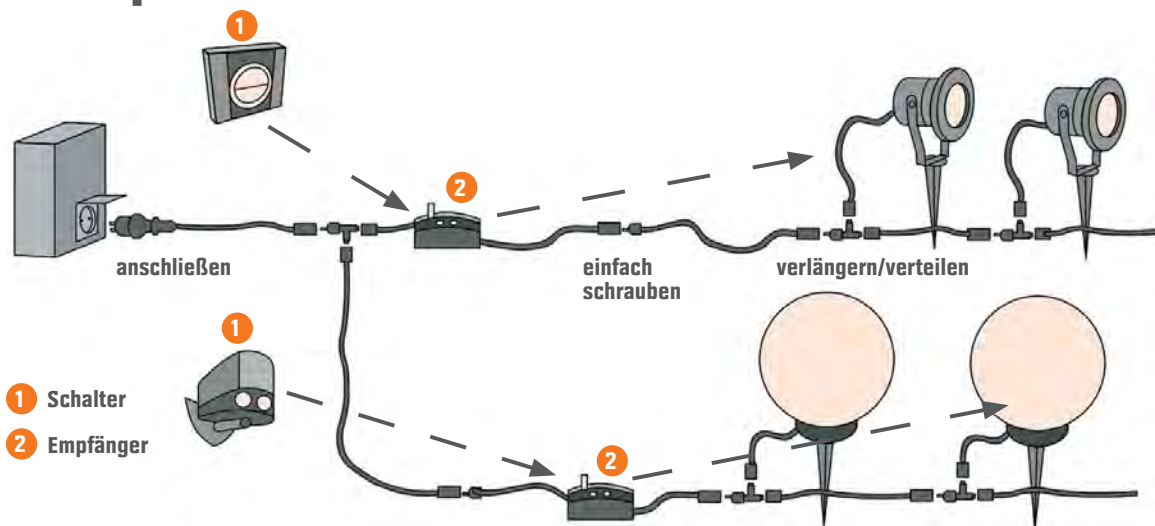

EASY CONNECT LICHTSYSTEM

OBI®

Modulares System für Ihren Garten

- ▶ Einfach zu installieren – ohne Werkzeug
- ▶ Kein Trafo erforderlich
- ▶ Schnell und sicher erweiterbar
- ▶ Ober- und unterirdisch verlegbar
- ▶ Anschluss von Fremdprodukten möglich

Beispielhafter Aufbau

Jetzt zu unserem Easy-Connect-Sortiment